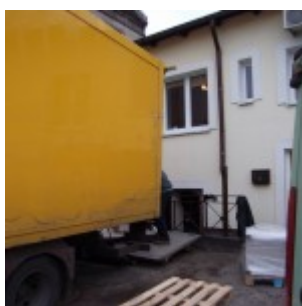

# Transport z Wielkopolskiego Banku Żywności

14 Marca 2012r. dotarł transport z Wielkopolskiego Banku Żywności

---

# Wizualizacja 3D budowanego schroniska dla kobiet przy ul. Dutkiewicza

---

# Transport z Wielkopolskiego Banku Żywności

14 Lutego 2012r. dotarł transport z Wielkopolskiego Banku Żywności Fundacja otrzymała niżej wymienione produkty:

Filety śledziowe 18,8 kg

Chleb krojony 96 kg

Ketchup 30,72 kg